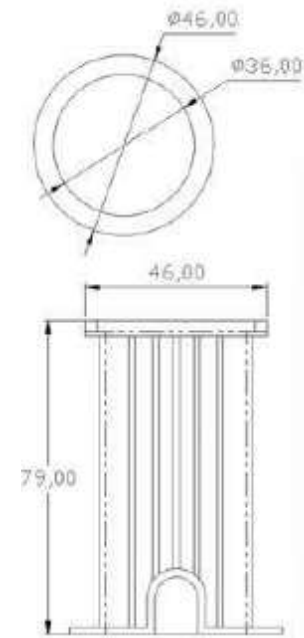

※ケーブル標準500mm（特寸対応可）

※ホルダー部品

色温度	照度	部番	部品名	材質	備考	入力電圧	DC24	V	型番	IP68-03□□-△△AL024
		①	本体（上部）	ステンレス		入力電流	0.125	A		
2700K	165Lm	②	防水ゴム	シリコン		消費電力	3	W	品名	IP68モジュール 3Wタイプ
3000K	180Lm	③	本体（上部以外）	アルミニウム	6063	演色性	90	Ra	本体寸法	φ48×H62
4000K	210Lm	④	上面ガラス	強化ガラス		防水防塵	68	IP	色温度	□□ = 27、30、40、60
6000K	225Lm	改訂日		改訂内容		耐衝撃	10	IK	配光	△△ = 5、12、25、40、60、10×22
—	—	2026.3.11		12 x 45→10 x 22に変更		重量	170	g	 作成日 2025.9.24	
—	—									